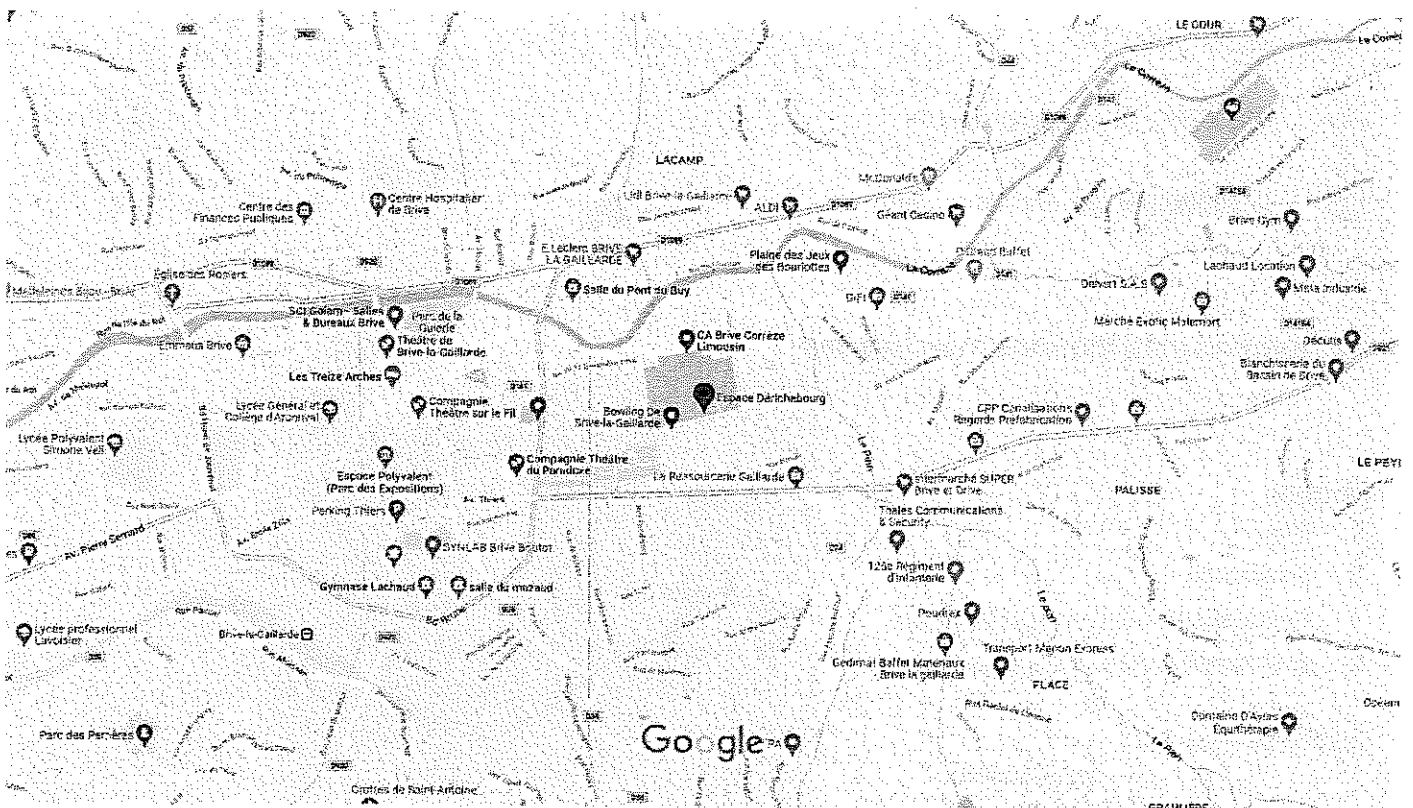

ESPACE DERICHEBOURG

6 AVENUE Léo LAGRANGE

19100 BRIVE LA GAILLARDE

Données cartographiques ©2021 200 m